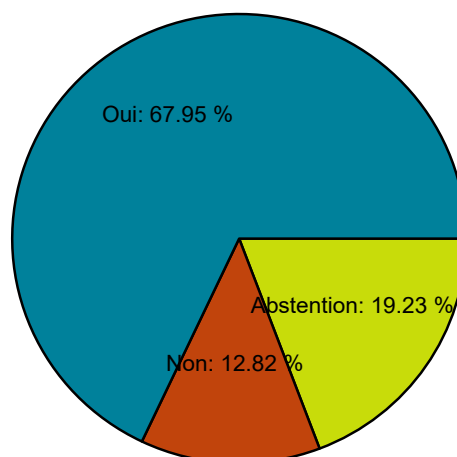

### Question : Approuvez-vous le rapport d'orientation ?

Vote ouvert du 04/06/2020 09:00:00 au 08/06/2020 18:00:00

Liste des votants : GE\_AG\_FFS\_2020

Vote anonyme

Document(s) lié(s) au vote : <https://ffspeleo.fr/zaa55>

Choix	Voix	Pourcentage
ABSTENTION	15	19.23 %
NON	10	12.82 %
OUI	53	67.95 %

109 électeur(s)

78 exprimé(s)

Vote du rapport d'orientation

<https://ffspeleo.fr>