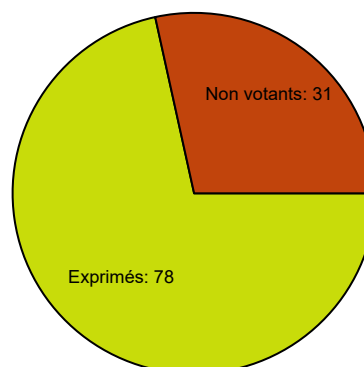

## Vote du rapport d'orientation

### Question : Approuvez-vous le rapport d'orientation ?

Vote ouvert du 04/06/2020 09:00:00 au 08/06/2020 18:00:00

Liste des votants : GE\_AG\_FFS\_2020

Vote anonyme

Document(s) lié(s) au vote : <https://ffspeleo.fr/zaa55>

Choix	Voix	Pourcentage
ABSTENTION	15	19.23 %
NON	10	12.82 %
OUI	53	67.95 %

109 électeur(s)

78 exprimé(s)

Vote du rapport d'orientation

<https://ffspeleo.fr>